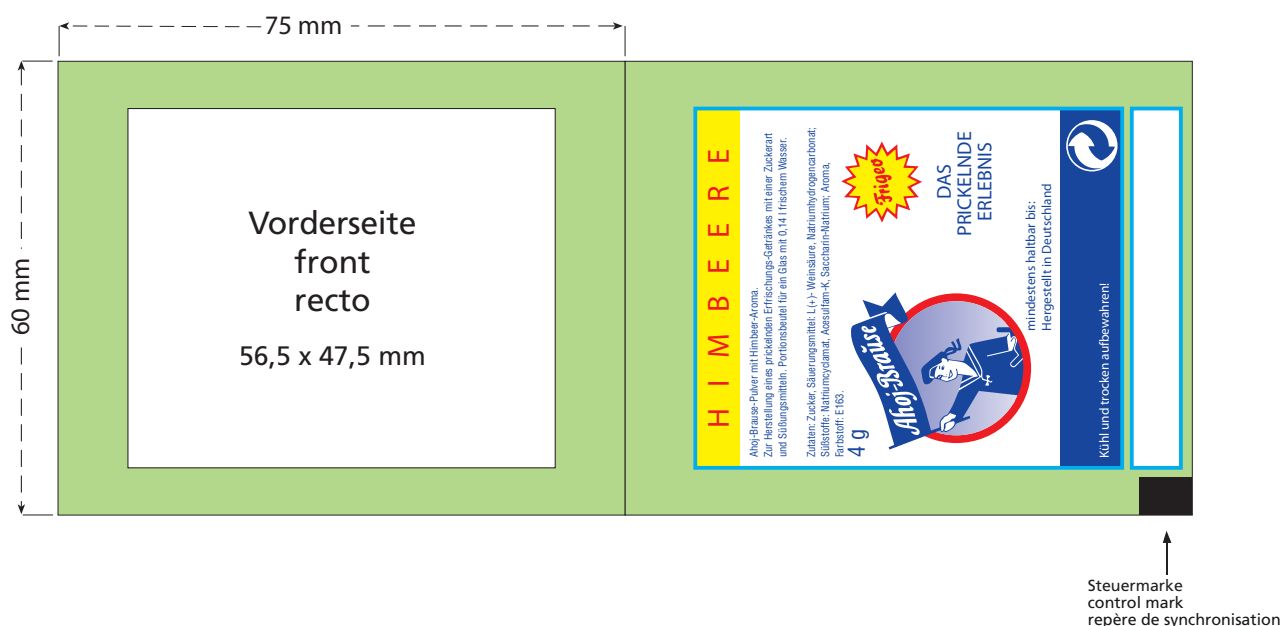

Standskizze · Stand drawing · Croquis avec repères

Artikel Nr. · Article No. : 110105301

Tüte · bag · sachet
75 x 60 mm

- Bedruckbare Fläche · printing surface · surface d'impression
- Siegelnaht bedingt bedruckbar · sealing surface can be printed on under some circumstances · surface de fermeture peut être imprimée sous certaines conditions
- Siegelnaht nicht bedruckbar · sealing surface can't be printed on · surface de fermeture ne peut pas être imprimée
- Fläche wird durch die Siegelnaht verdeckt · surface is covered by the sealing seam · surface est couverte par un thermoscellage
- Pflichttexte · mandatory text · textes obligatoires
- Fläche nicht bedruckbar · surface can't be printed on · surface ne peut pas être imprimée
- Beschnitt · bleed · découpe

Bitte Informationsblatt zur Erstellung Ihrer Druckdaten beachten.
Please take note of the **information sheet** for the creation of your printing data.
Merci de tenir compte de la **fiche d'information** pour établir vos données d'impression.