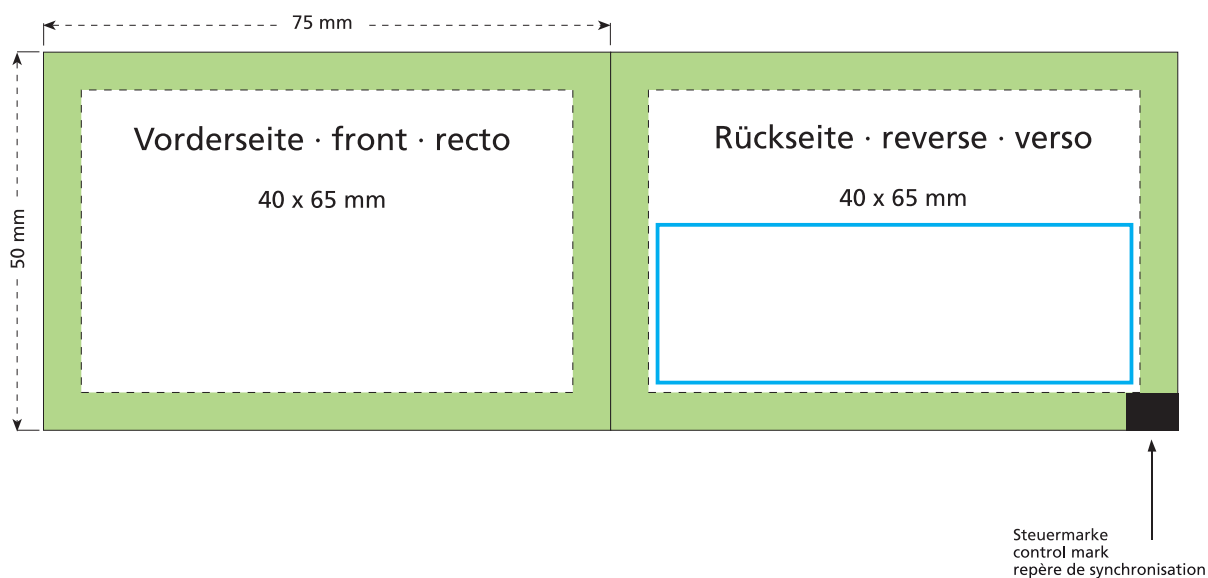

Artikel Nr. · Article No. : 110105201

Tüte · bag · sachet
75 x 50 mm

-  Bedruckbare Fläche · printing surface · surface d'impression
-  Siegelnaht bedingt bedruckbar · sealing surface can be printed on under some circumstances · surface de fermeture peut être imprimée sous certaines conditions
-  Siegelnaht nicht bedruckbar · sealing surface can't be printed on · surface de fermeture ne peut pas être imprimée
-  Fläche wird durch die Siegelnaht verdeckt · surface is covered by the sealing seam · surface est couverte par un thermoscellage
-  Pflichttexte · mandatory text · textes obligatoires
-  Fläche nicht bedruckbar · surface can't be printed on · surface ne peut pas être imprimée
-  Beschnitt · bleed · découpe