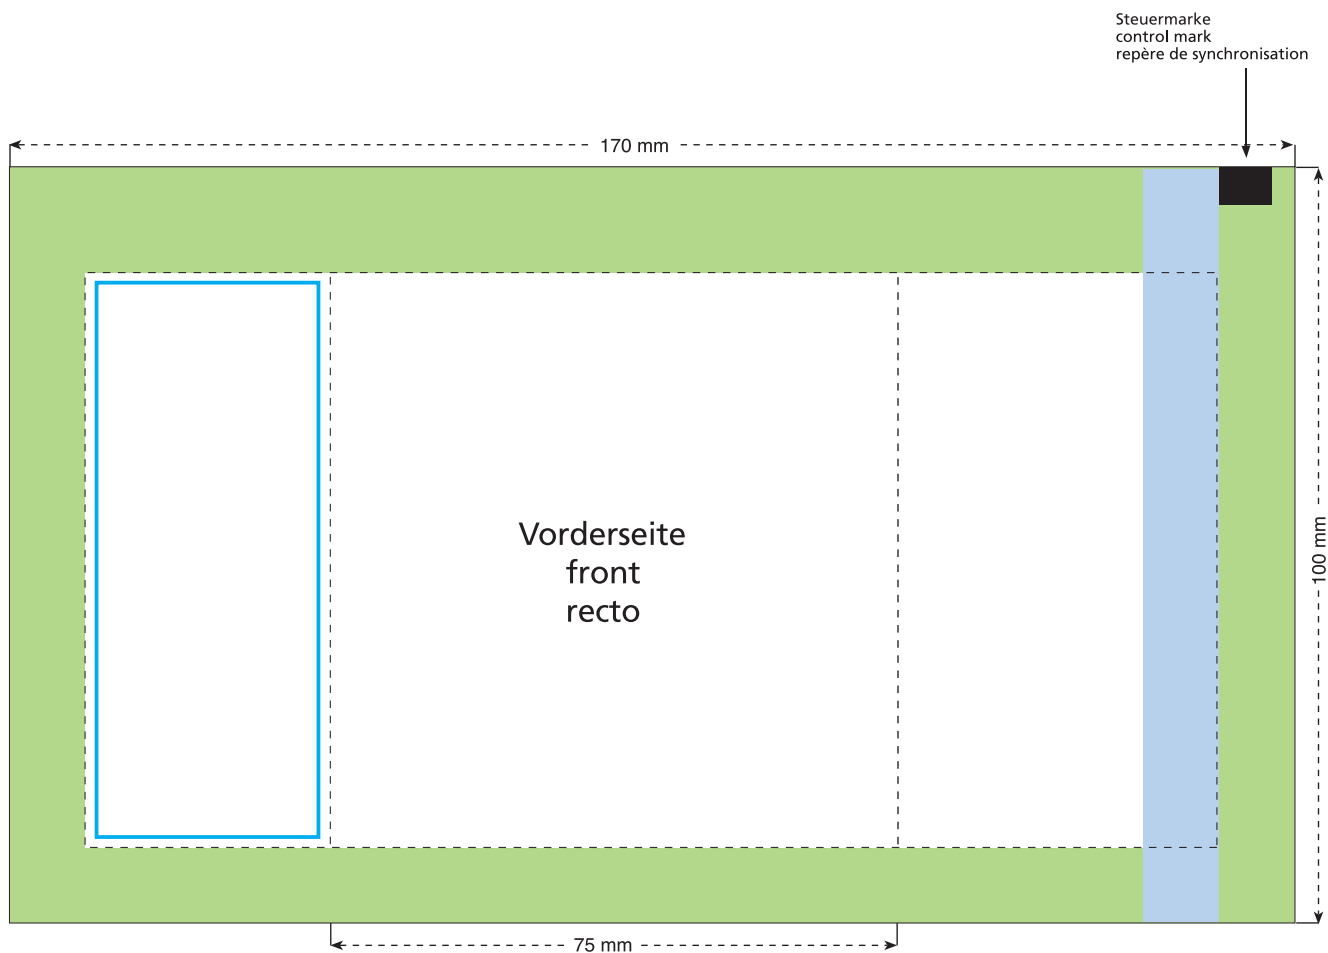

# Standskizze · Stand drawing · Croquis avec repères

Artikel Nr. · Article No. : 110101801

## Tüte · bag · sachet 75 x 100 mm

-  Bedruckbare Fläche · printing surface · surface d'impression
-  Siegelnaht bedingt bedruckbar · sealing surface can be printed on under some circumstances · surface de fermeture peut être imprimée sous certaines conditions
-  Siegelnaht nicht bedruckbar · sealing surface can't be printed on · surface de fermeture ne peut pas être imprimée
-  Fläche wird durch die Siegelnaht verdeckt · surface is covered by the sealing seam · surface est couverte par un thermoscellage
-  Pflichttexte · mandatory text · textes obligatoires
-  Fläche nicht bedruckbar · surface can't be printed on · surface ne peut pas être imprimée
-  Beschnitt · bleed · découpe