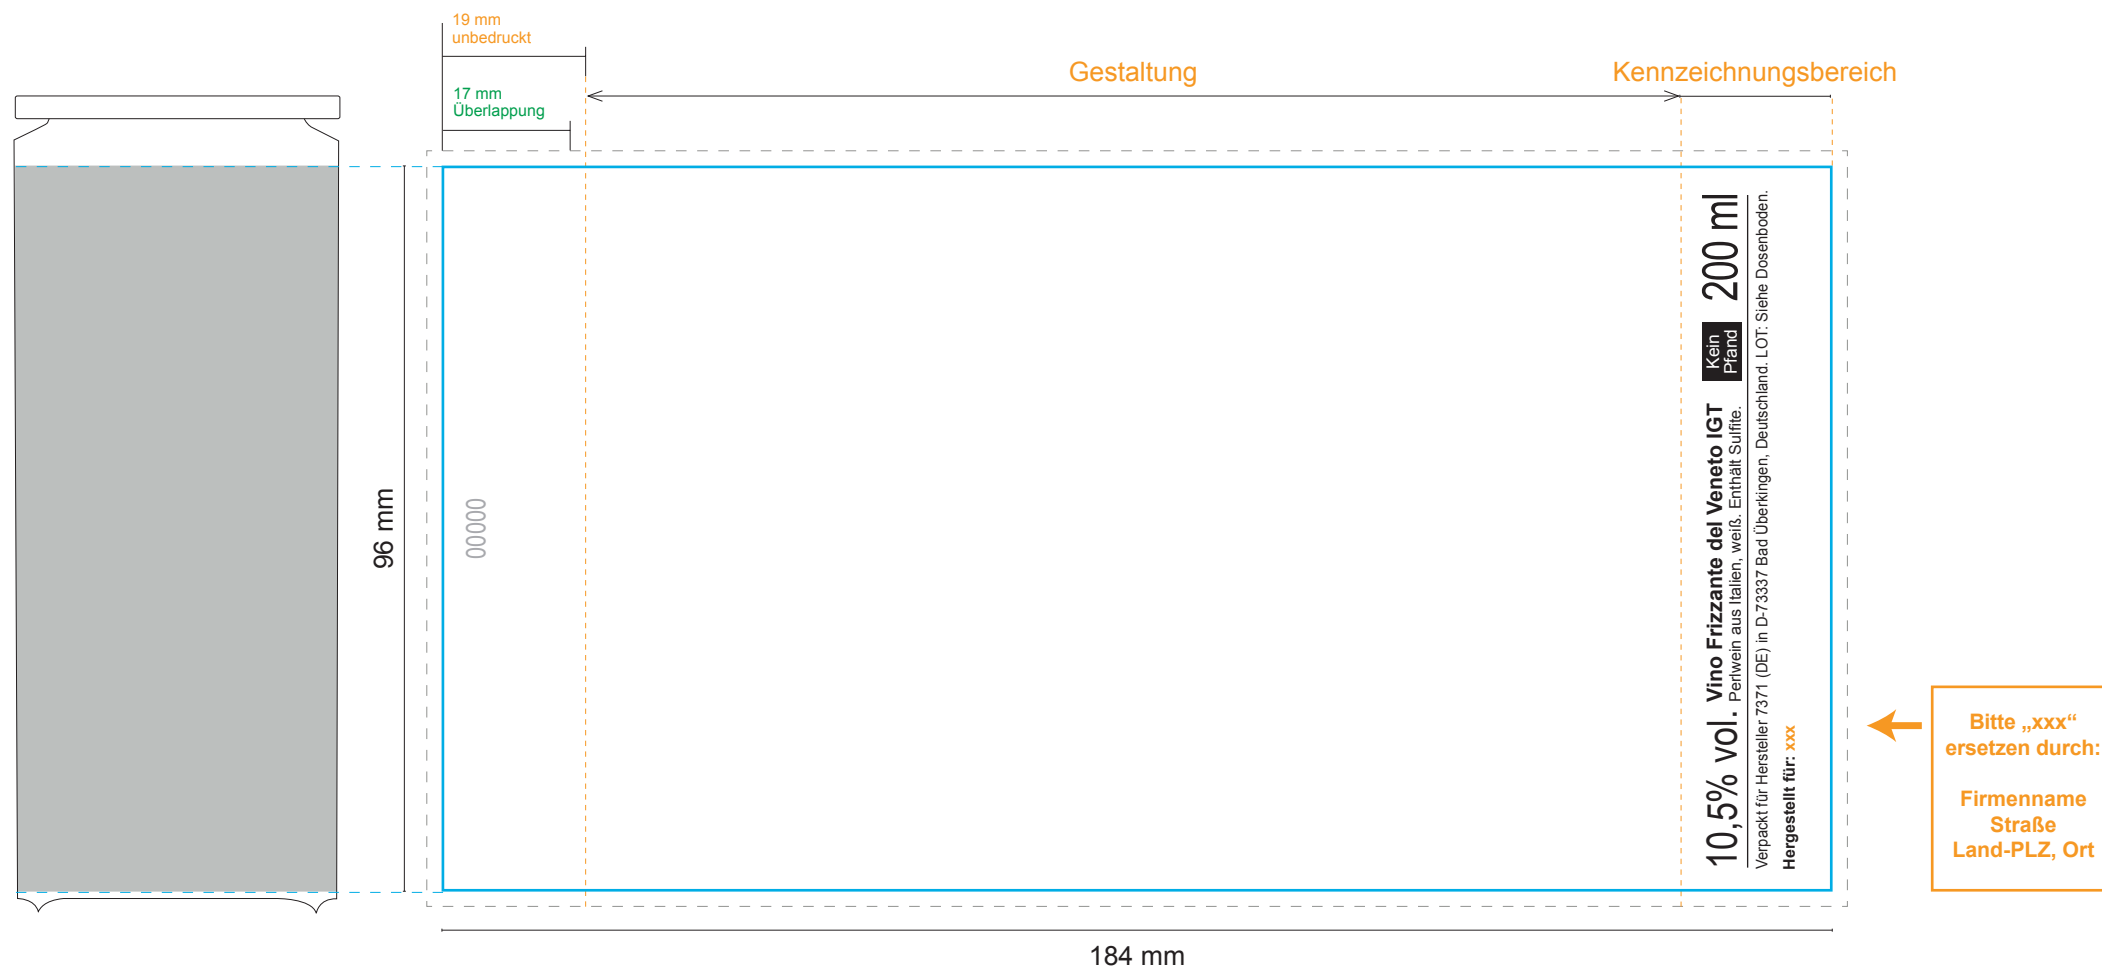

Bitte übermitteln Sie uns

- offene Druckdaten (keine PDF)
- Texte in Pfade umwandeln (außer Pflichttexte)
- Zusätzliches PDF nur zur Ansicht

Datenverarbeitung und Druck nach
ICC-Profil „ISO Coated v2 (ECI) 300%“
[<http://www.eci.org/de/downloads>]
Maximaler Farbauftrag im Layout bei 300%.

200 ml - Secco d'Italia Smart Label (Etikett weiß)

- Stanzkontur
- Info
- Überlappung
- Beschnitzzugabe

Dekor Nr.	00000
Korrektur:	00
Datum:	TT.MM.JJJJ
Zeichen:	XX
Änderungen:	XX

Druck erfolgt nach ISO Coated v2 (ECI) 300%

RGB- oder CMYK Daten (Layout und Bilder) mit anderen Farbprofilen werden ohne Rücksprache in „ISO Coated v2 (ECI) 300%“ umgewandelt. Bei der Umwandlung zwischen den Profilen und Farbräumen kann es zu Farbabweichungen gegenüber Ihren Originaldaten kommen. Dies kann nicht als Reklamation oder Beanstandung anerkannt werden.