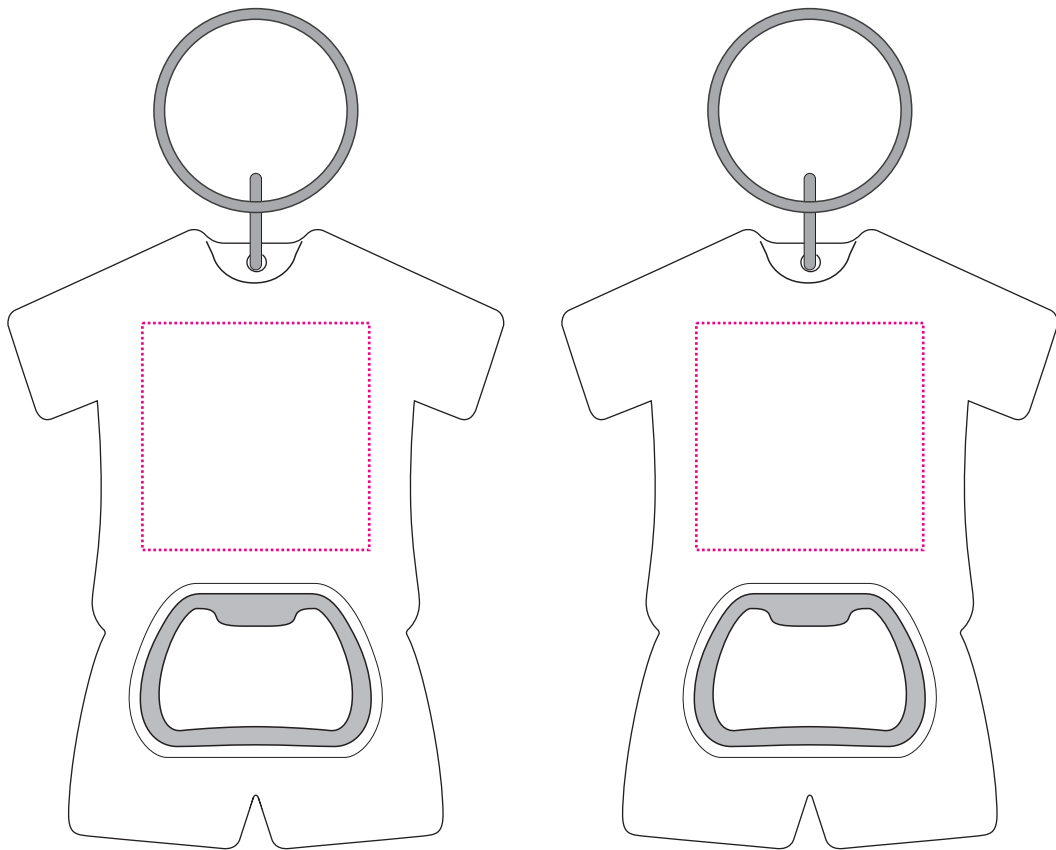

Sieb-/Tampondruck

Seite 1/2

Screen- / Pad printing | Zeefdruk / Tampondruk | Sérigraphie / Impression au tampon |
Serigrafía / Tampografía | Serigrafia / Tampografia

Art.Nr. 7141

30 x 30 mm

max. Druckfläche

max. print area

Max. Drukoppervlakte

surface d'impression

superficie máxima de impresión

Max. Misura stampa

Druck max. 4c

Print max. 4c

Max. Aantal kleuren druk 4c

Impression max. 4c

Impresión max. 4c

Max. Colori da stampa 4c

Art.Nr. 7141

66 x 82 mm

max. Druckfläche

max. print area

Max. Drukoppervlakte